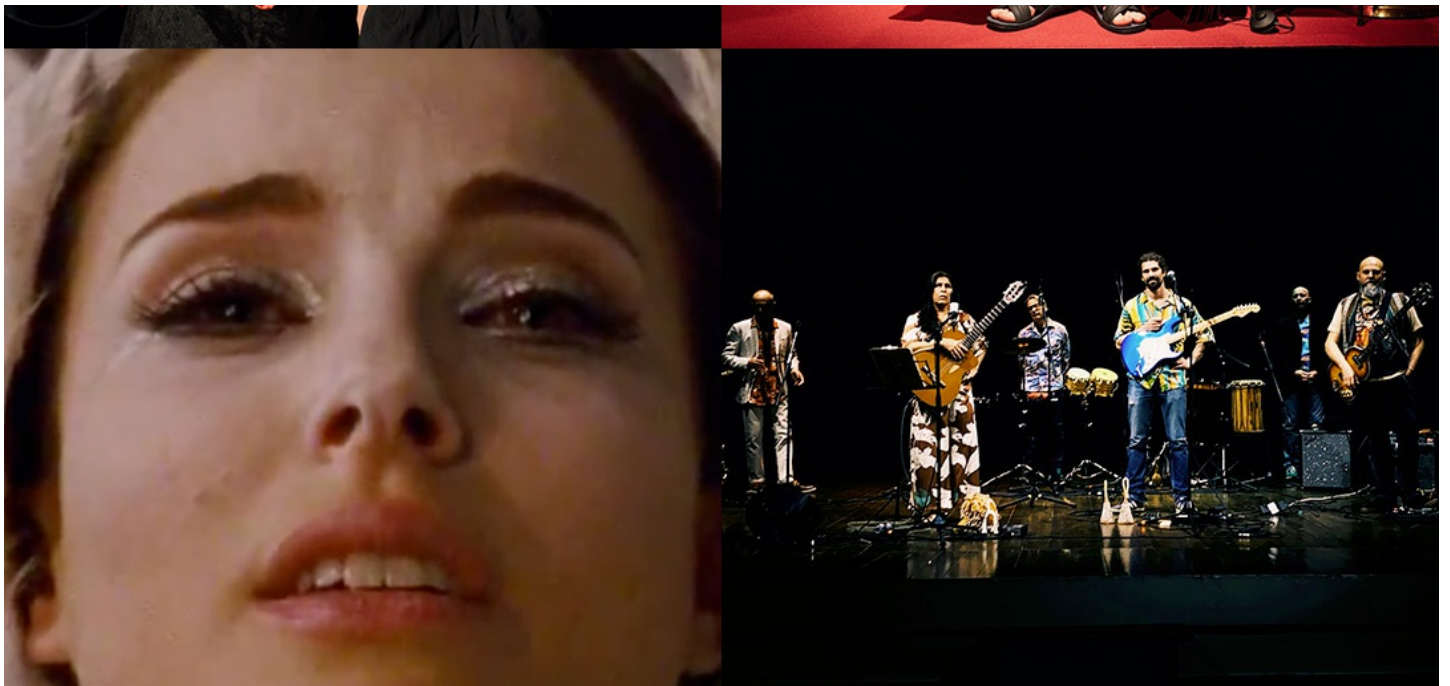

STAGIONE TEATRALE 2025

RESPIRO in abbonamento

teatro
sociale
NOVAFELTRIA

L'intero atto teatrale è un rituale concepito per rinnovare la nostra vitalità, per liberarci dalla morte e ciò si compie con un respiro. Questo respiro comincia come un ansito, come quello di un bambino appena nato.

Un teatro di 100 anni è una vecchia creatura che ogni anno rinasce bambina nel rituale dell'arte dal vivo, cioè nell'antica arte dell'incontro. Rinasce in un mondo dove l'aria si fa sempre più densa e irrespirabile, dove diventa sempre più urgente creare occasioni per superare divisioni e disuguaglianze.

Invitiamo il pubblico a lasciarsi trasportare da forme e sapienze diverse, superando i confini tra **danza, prosa, musica dal vivo, performance, poesia e video arte**. I primi tre appuntamenti avranno degli **allestimenti speciali** per incontrare in forma inusuale e coinvolgente lo spettacolo dal vivo nella circolarità della platea svuotata dalle sue poltrone.